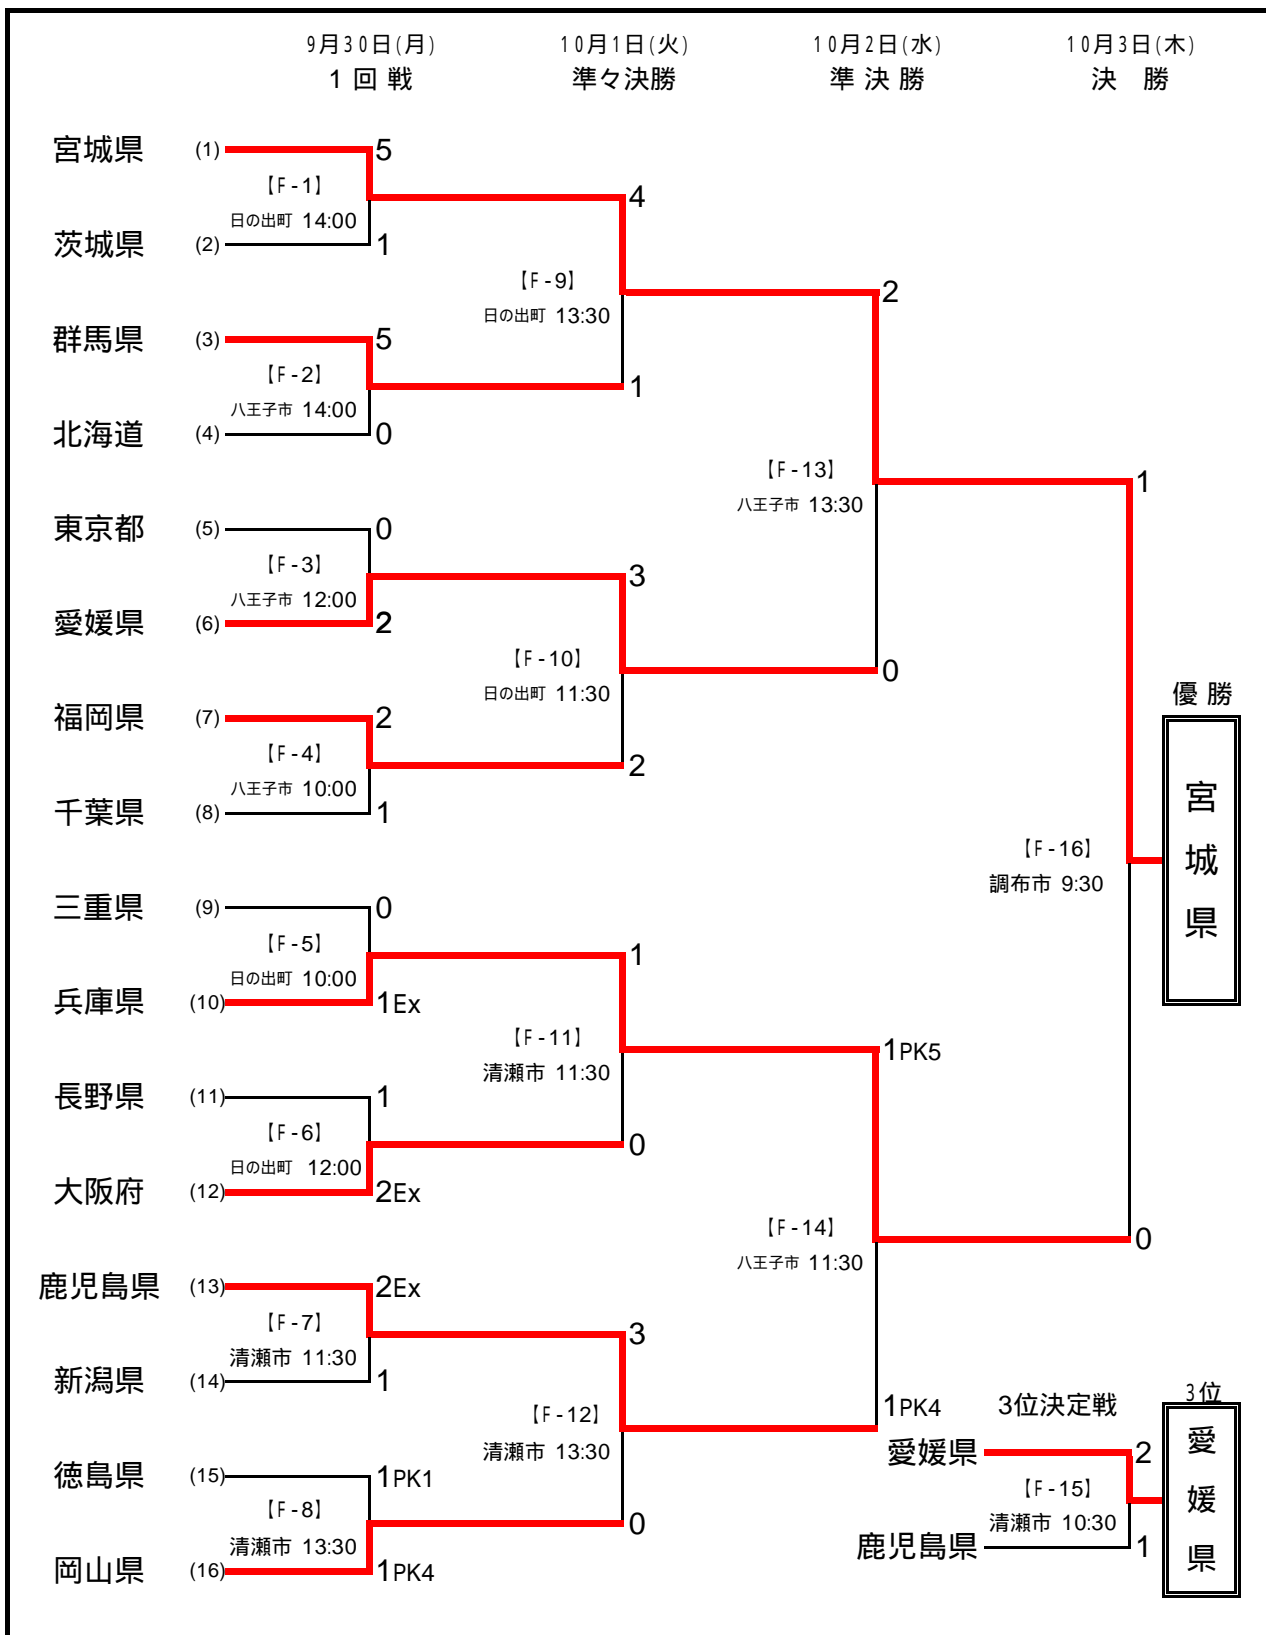

## 第68回国民体育大会 サッカー競技【成年男子】

会場	A	多摩市	多摩市立陸上競技場	B	町田市	町田市立陸上競技場
	C	三鷹市	三鷹市大沢総合グラウンド サッカー・ラグビー場(人工芝)	J	調布市	味の素スタジアム

東京に 多摩に 島々に 羽ばたけアスリート

## 第68回国民体育大会 サッカー競技[女子]

会場	D	八王子市	八王子上柚木公園陸上競技場	E	日の出町	スポーツと文化の森 谷戸沢サッカー場
	F	清瀬市	清瀬市立下宿第三運動公園サッカー場(人工芝)	J	調布市	味の素スタジアム

東京に 多摩に 島々に 羽ばたけアスリート