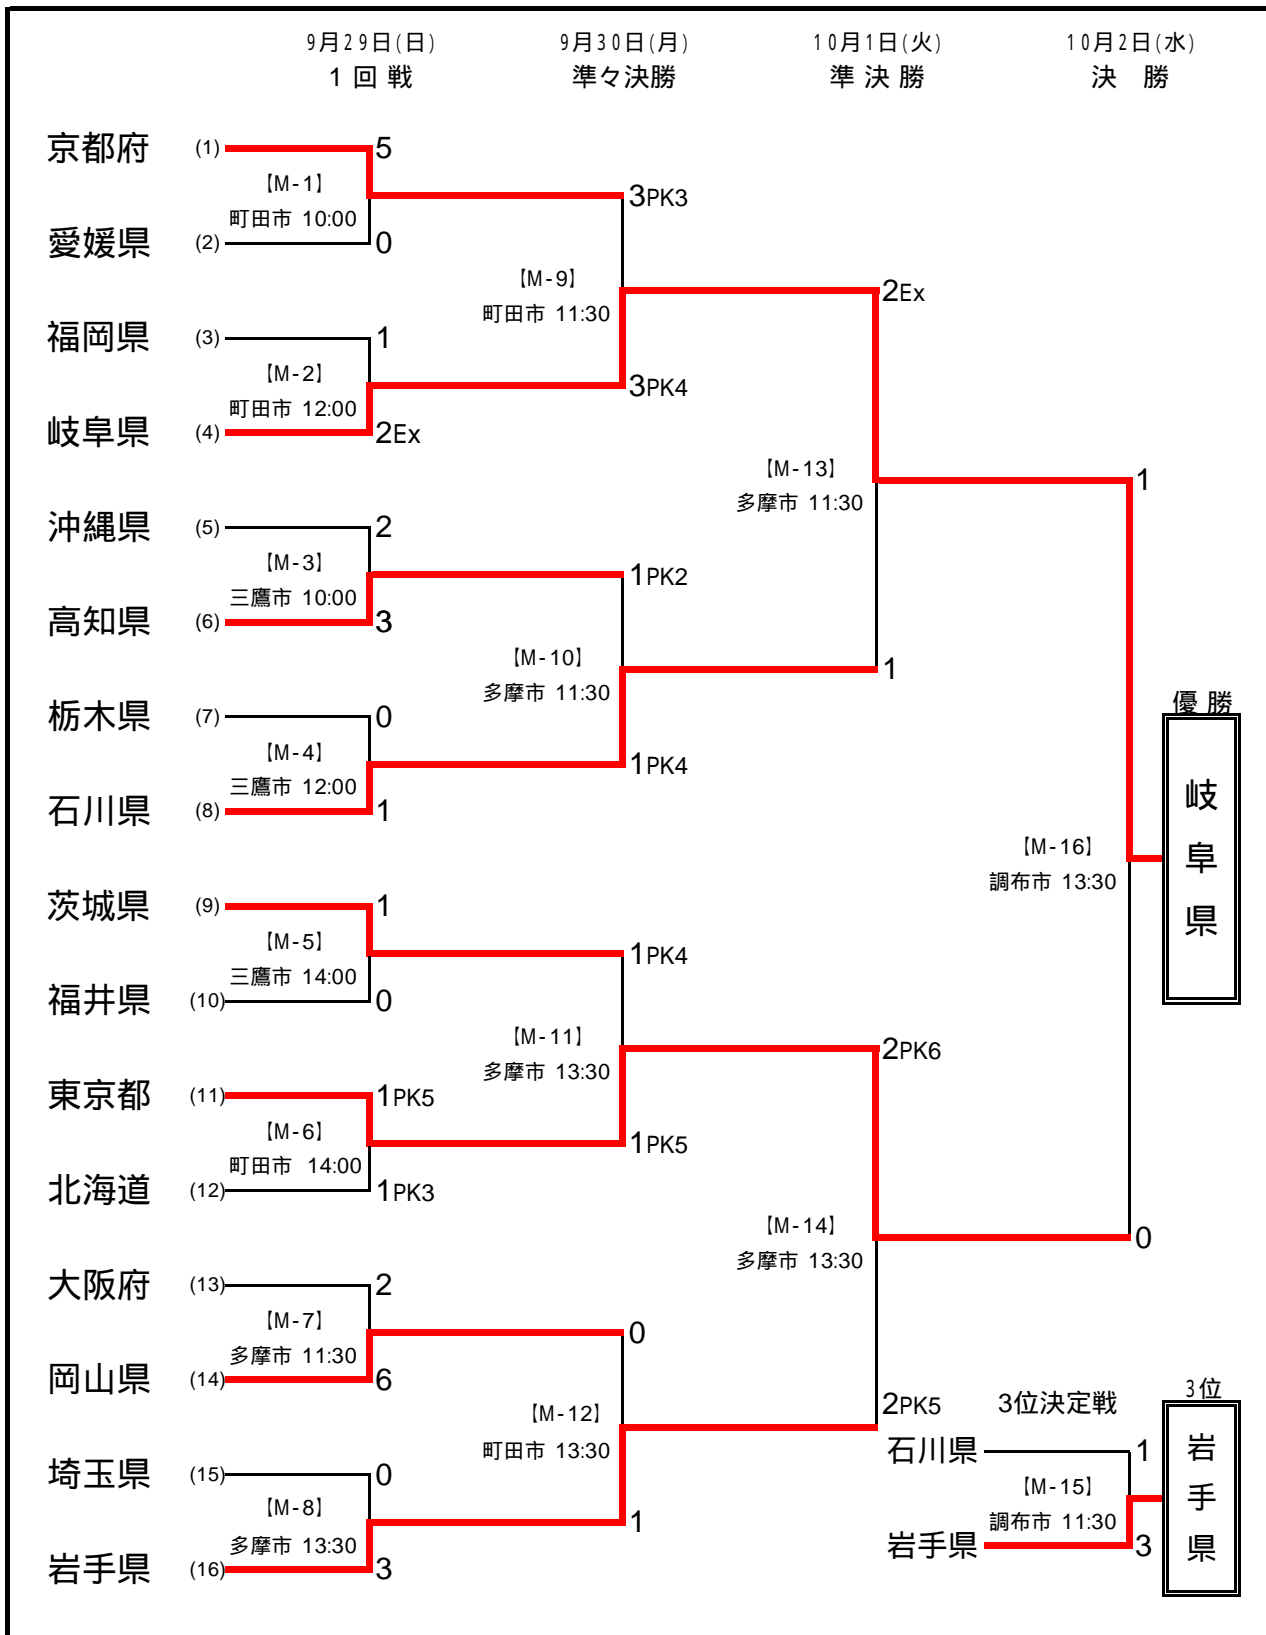

東京に 多摩に 島々に 羽ばたけアスリート

スポーツ祭東京2013

第68回国民体育大会 サッカー競技【成年男子】

会場	A	多摩市	多摩市立陸上競技場	B	町田市	町田市立陸上競技場
	C	三鷹市	三鷹市大沢総合グラウンド サッカー・ラグビー場(人工芝)	J	調布市	味の素スタジアム